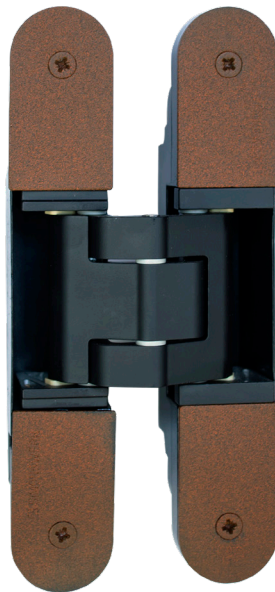

RUST COLLECTION

Conjuguem todas as ferragens com o mesmo acabamento

Acompanhando as novas tendências da arquitetura contemporânea, disponibilizamos o acabamento RUST, permitindo uma combinação perfeita com as restantes aplicações em aço corten.

RUST

COLLECTION

RUST

COLLECTION

F.880.1.03.R 
FECHADURA DE EMBUTIR
PARA CILINDRO EUROPEU

Rust

D.TE.340.3D
TECTUS
80Kg

Rust

P.5624
PAR PUXADOR
LEVER SET

Rust

A.IN.8303.300.25
SIMPLES / SINGLE
DUPLA / PAIR

Rust

BP.IN.8112.30

Rust

Outros modelos, por consulta.